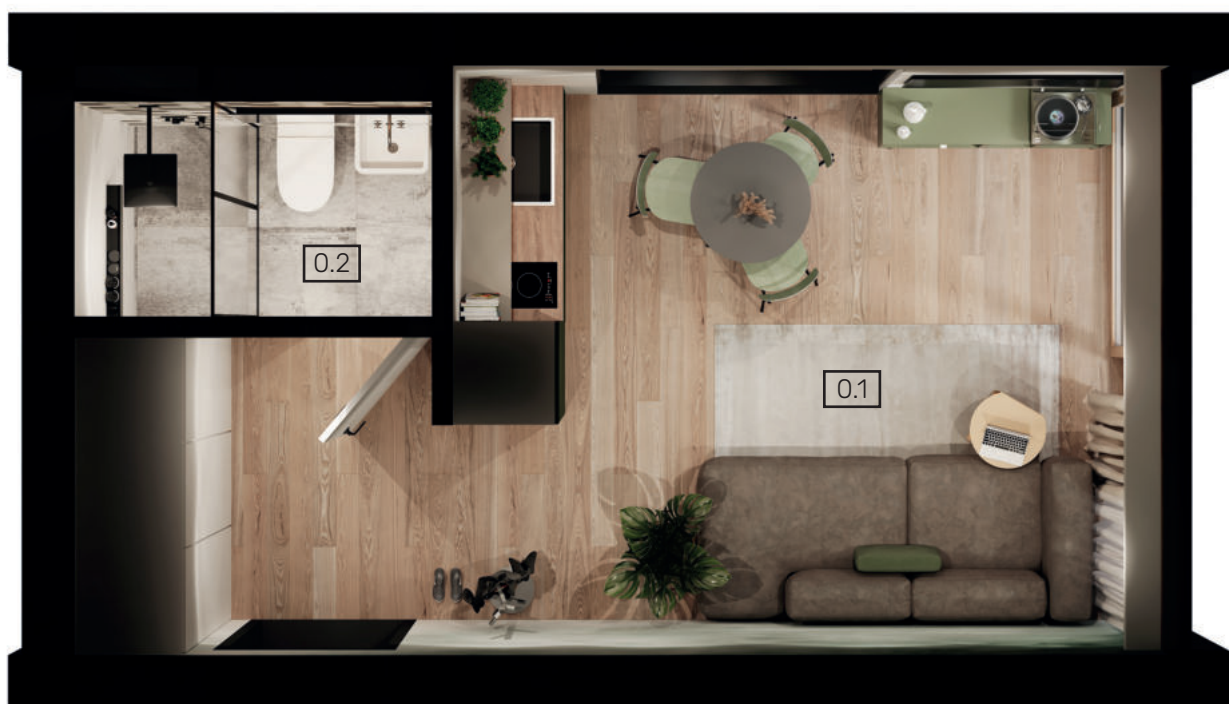

Parter
19,63 m²

0.1	Pokój dzienny z aneksem kuchennym	16,91m²
0.2	Łazienka	2,72m²