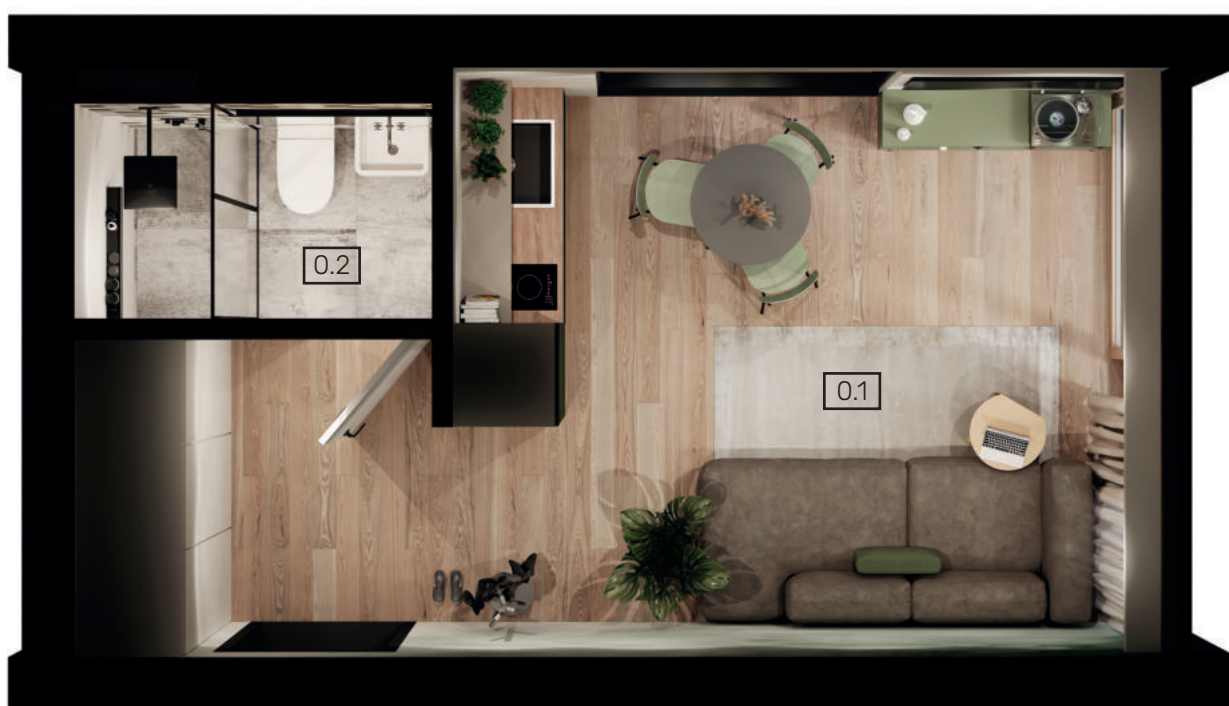

Parter
19,63m²

0.1	Pokój dzienny z aneksem kuchennym	16,91m²
0.2	Łazienka	2,72m²